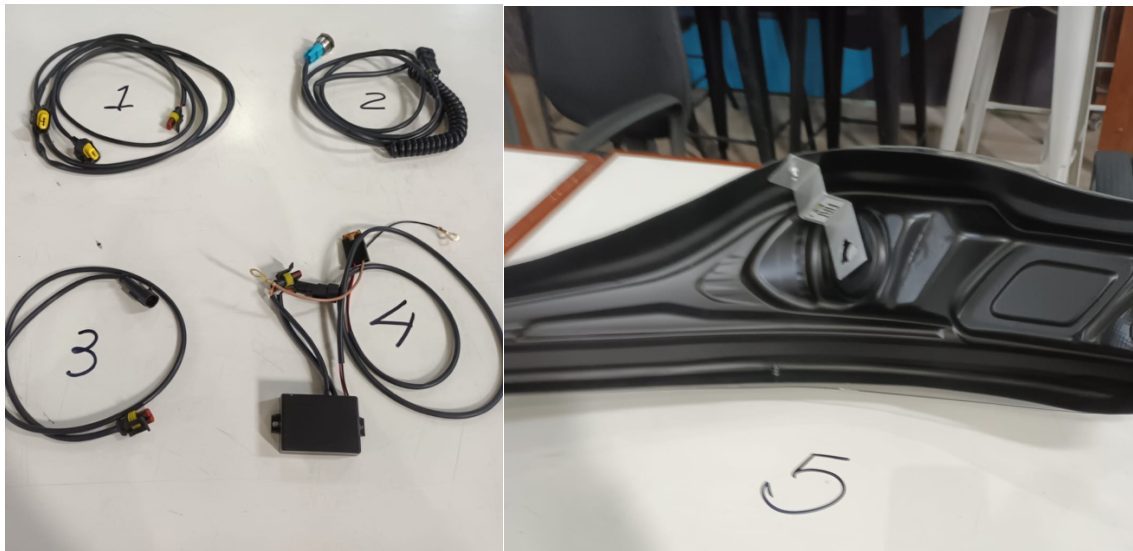

ANEXO FICHA TECNICA
CATEGORIA TOP RACE V6

A partir de la tercera fecha.

SISTEMA ELECTRICO:

Luces delanteras:

Es obligatorio la instalación de luces delanteras.

Su uso sera obligatoria para pruebas finales y sprint. No se impondrán sanciones en el caso que las luces se apaguen y no enciendan durante la prueba final o sprint, ni habrá necesidad de detener el auto.

- 1) Instalación de trompa entre las ópticas y el empalme **3**
- 2) Botón de comando al alcance del piloto.
- 3) Empalme entre la trompa y la caja electrónica.
- 4) Caja electrónica, se coloca dentro del habitaculo en cualquier lugar sobre el costado izquierdo del vehículo.
- 5) Soporte para la lámpara colocado en la óptica

La lampara debe ser Lámparas H11 Cree Led.